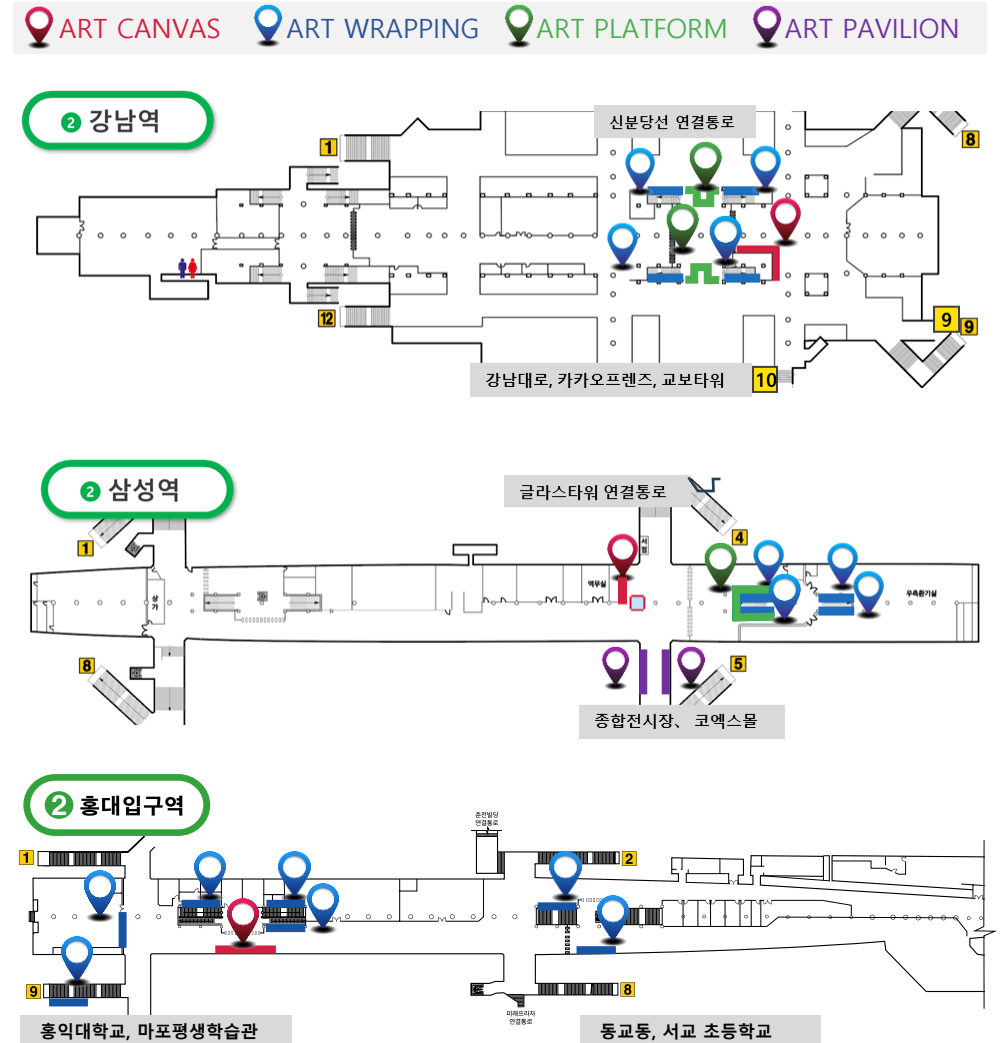

ART CANVAS / ART WRAPPING / ART PLATFORM / ART PAVILION 설치역사 및 위치

* 패키지별 상품 진행 시 광고료 할인과, 역사의 필수 이동 동선에 연속적인 광고 노출이 가능합니다.

매체별 패키지 (20초 소재 / 월 120회 송출 / 1구좌) * VAT 별도

구분	역사	역사 별 광고료	역사 별 패키지 광고료
ART CANVAS	강남	각 8,000,000원	20,000,000원
	삼성 홍대		
ART WRAPPING	강남	각 5,000,000원	15,000,000원
	삼성 홍대		
ART PLATFORM	강남	각 8,000,000원	15,000,000원
	삼성		
ART PAVILION	삼성	20,000,000원	

역사별 싱크 패키지 (30초 소재 / 월 100회 송출 / 1구좌) * VAT 별도

구분	역사	역사 별 패키지 광고료	All 패키지 광고료
강남	ART CANVAS	20,000,000원	
	ART WRAPPING		
	ART PLATFORM		
삼성	ART CANVAS	35,000,000원	68,000,000원
	ART WRAPPING		
	ART PLATFORM		
	ART PAVILION		
홍대	ART CANVAS	13,000,000원	
	ART WRAPPING		

역사 및 매체 별 설치 위치