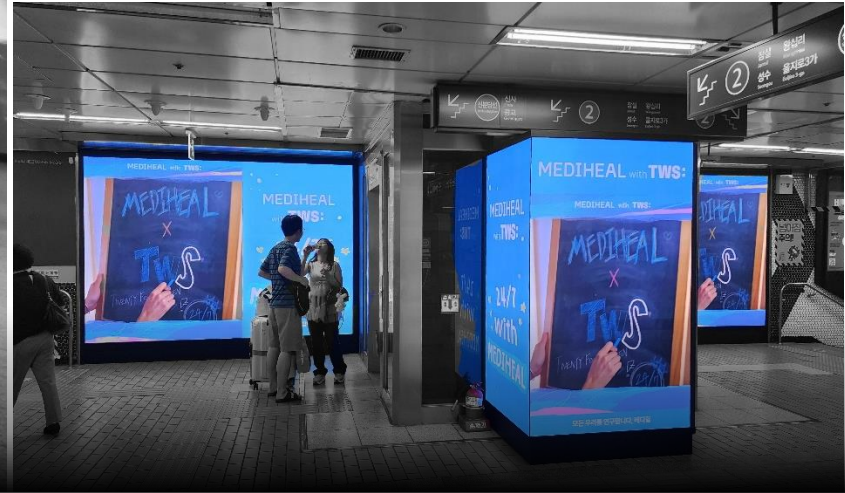

# ART PLATFORM (구 삼성역 B존 / 강남역B,C존)

강남, 삼성역의 역사내부 승강장 진·출입 계단 벽면에 설치된 디지털 미디어로 높은 주목도와 몰입도를 제공합니다

## ART PLATFORM 설치역사 및 수량

- ② 삼성역 (개찰구 앞 1기 3면) : 좌·우측 6.4m x 2.24 / 중앙 4.48m x 2.24m
- ② 강남역 (개찰구 앞 상·하행 승강장 출입구 2개소 10면) : 중앙 돌출(3면) \_ 정면 1.28 x 좌우 0.96m / 좌·우측 벽면(각) \_ 3.2m x 2.24m

\* 총25구좌 운영 (역사 개별 판매 5구좌, 2개 역사 패키지 판매 : 총 5구좌)

\* VAT 별도

매체 위치	강남역, 삼성역 역사 내부
광고면 규격	좌측 내용 참조
월 광고료(구좌)	15,000,000원 / 역사 개별 진행 시 8,000,000원
광고 송출	20초 (1구좌 / 1일 120회 이상 송출)
운영시간	20시간 운영 (05~25시)
비고	구좌 수 : 좌측 내용 참조 / 영상소재 : AVI, WMV