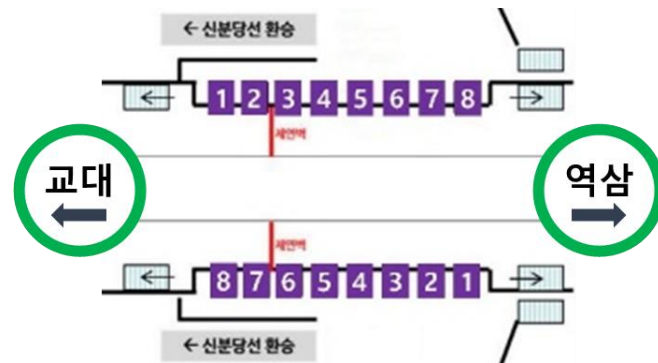

PMP (Panorama Media Platform)

PMP (Panorama Media Platform)

JEONHONG

강남 유동인구의 정점, **지하철 2호선 강남역** 승강장에 위치한 디지털 미디어로 고효율의 브랜딩 캠페인 진행이 가능합니다

PMP 디지털 사각기둥 설치 역사 및 수량

- 내선, 외선 설치 (1개소당 사각기둥 8기, 캐노피 1기 1Set)
- ▷ 캐 노 피(상단) : (W)28m x (H)0.875m x 1면
- ▷ 사각기둥(하단) : ① 정면, 배면 (W)1.5m x (H)2m x 2면
② 좌측면, 우측면 (W)1.75 x 2m x 2면

* VAT 별도

매체 위치	지하철 2호선 강남역 승강장 (신분당선 환승 통로 연결)
월 광고료(구좌)	27,000,000원
광고 송출	15초 (1구좌 / 1일 240회 이상 송출) 20초 (1구좌 / 1일 180회 이상 송출) 30초 (1구좌 / 1일 120회 이상 송출)
운영시간	20시간 운영 (05~25시)
비고	총 20구좌 (상업광고) / 영상소재 MP4, AVI, WMV