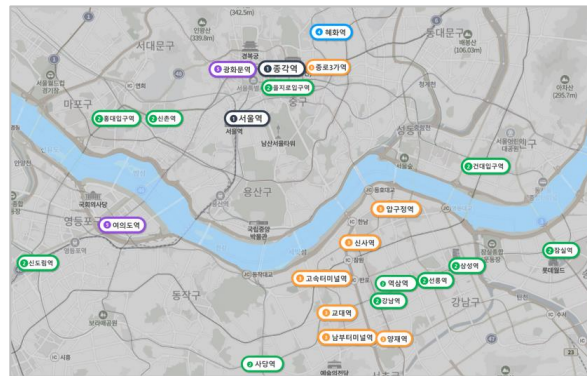

# Prime Square Pillar

서울 지하철 1~5호선 23개 역사내 유동인구가 많은 동선에 설치된 50기 200면의 디지털 사각 기둥

New proposal from JEONHONG

## 서울의 핵심 역사에 설치된 주목도가 높은 매체입니다

[50기 200면 설치 역사 및 수량]

①호선 총 4기: 서울역(3), 종각(1)

②호선 총 29기: 잠실(3), 삼성(1), 선릉(2), 역삼(2), 강남(8), 사당(1), 신도림(1), 홍대입구(2), 신촌(2), 을지로입구(5), 건대입구(2)

③호선 총 14기: 종로3가역(1), 압구정(1), 신사역(2), 고속터미널(4), 교대(3), 남부터미널(1), 양재역(1)

④호선 총 2기: 혜화역(2)

⑤호선 총 2기: 여의도역(1), 광화문역(1)

\* VAT 별도

매체 위치	서울 지하철 1~5호선 23개 역사 / 총 50기 200면
광고면 규격	일반형 : (W)1.5m x (H)2m x 4면 / 중형 : (W)1m x (H)2m x 4면
월 광고료	20초 : 35,000,000원 / 10초 또는 (1/2역사) 19,000,000원
광고 노출	1일 100회 송출 (광고면별)
운영시간	19시간 운영 (05:30~24:30)
비고	상업 28구좌 / 소재 _ 영상: MP4, AVI, WMV or 이미지: JPG, PNG

## 광고 패키지 판매 구성

\* 광고면 규격 (사각기둥 1기) \_ (W)1.5m × (H)2m × 4면 / 고속터미널역 : (W)1m × (H)2m × 4면

호선	역사	All Pack		A Pack		B Pack	
		기동수량(기)	위치번호	기동수량(기)	위치번호	기동수량(기)	위치번호
1호선	서울역	3	1~3번	1	2번	2	1,3번
	종각역	1	1번	1	1번	-	-
2호선	강남역	8	1,2,3,4,5,6,7,8번	4	1,2,3,5번	4	4,6,7,8번
	삼성역	1	1번	-	-	1	1번
	역삼역	2	1,2번	1	1번	1	2번
	선릉역	2	1,2번	1	2번	1	1번
	신도림역	1	1번	-	-	1	1번
	사당역	1	1번	1	1번	-	-
	홍대입구역	2	1,2번	1	1번	1	2번
	신촌역	2	1,2번	1	2번	1	1번
	을지입구역	5	1,2,3,4,5번	3	1,3,5번	2	2,4번
	건대입구역	2	1,2번	1	1번	1	2번
	잠실역	3	1,2,3번	2	1,3번	1	2번
	3호선	종로3가역	1	1번	-	-	1
압구정역		1	1번	1	1번	-	-
신사역		2	1,2번	1	1번	1	2번
고속터미널역		4	1,2,3,4번	2	1,3번	2	2,4번
교대역		3	1,2,3번	1	2번	2	1,3번
남부터미널역		1	1번	1	1번	-	-
양재역		1	1번	-	-	1	1번
4호선	혜화역	2	1,2번	1	2번	1	1번
5호선	여의도역	1	1번	1	1번	-	-
	광화문역	1	1번	-	-	1	1번
합계		총 23개역 / 50기 / 200면		총 18개역 / 25기 / 100면		총 18개역 / 25기 / 100면	
상품 별 판매 가격		▷ 1개월 : (20초) 35,000,000원 / (10초) 19,000,000원 ▷ 20일 : (20초) 25,000,000원 ▷ 10일 : (20초) 14,000,000원		▷ 1개월 : (20초) 19,000,000원 ▷ 20일 : (20초) 14,000,000원 ▷ 10일 : (20초) 8,000,000원		▷ 1개월 : (20초) 19,000,000원 ▷ 20일 : (20초) 14,000,000원 ▷ 10일 : (20초) 8,000,000원	