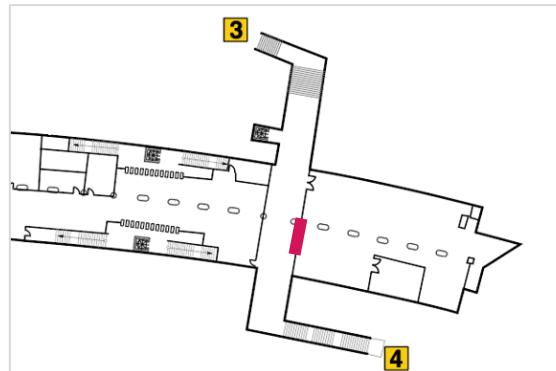

## 3호선 신사역 1번 출구 통로 및 계단에 위치하여 역사 이용객들에게 자연스럽게 노출되는 ①벽면 래핑 + ②입체형 & 영상광고 상품입니다

- 신사역 1번출구는 KBL, 롯데시네마, 신사동고개 방향으로 다수의 병원이 위치한 출구입니다
- 성형외과, 피부과, 치과 등 병원업종 광고주 선호 위치로 장기캠페인이 많이 진행되고 있습니다

\* VAT 별도

매체 위치	3호선 신사역 1번 출구 통로 및 계단
광고면 규격	실측 후 진행
월 광고료	별도협의 (① + ②)
제작비	별도 (실비발생)
운영시간	20시간 운영 (05~25시 / 지하철 운영시간)
비고	

## 3호선 압구정역 출구 방향 벽면에 위치하여 역사 이용객들에게 자연스럽게 노출되는 벽면 라이트박스 광고 상품입니다

- 압구정역 3,4번 출구는 다수의 쇼핑시설 및 문화시설이 위치하였으며 그 밖의 주변 환경으로는 현대백화점, 현대백화점 문화센터, 현대아파트가 위치하여 지역 특징에 따른 타기팅이 가능합니다

\* VAT 별도

매체 위치	3호선 압구정역 3번~4 출구 통로 중앙 벽면
광고면 규격	300mm x 225mm
월 광고료	별도협의
제작비	별도 (실비발생)
운영시간	20시간 운영 (05~25시 / 지하철 운영시간)
비고	