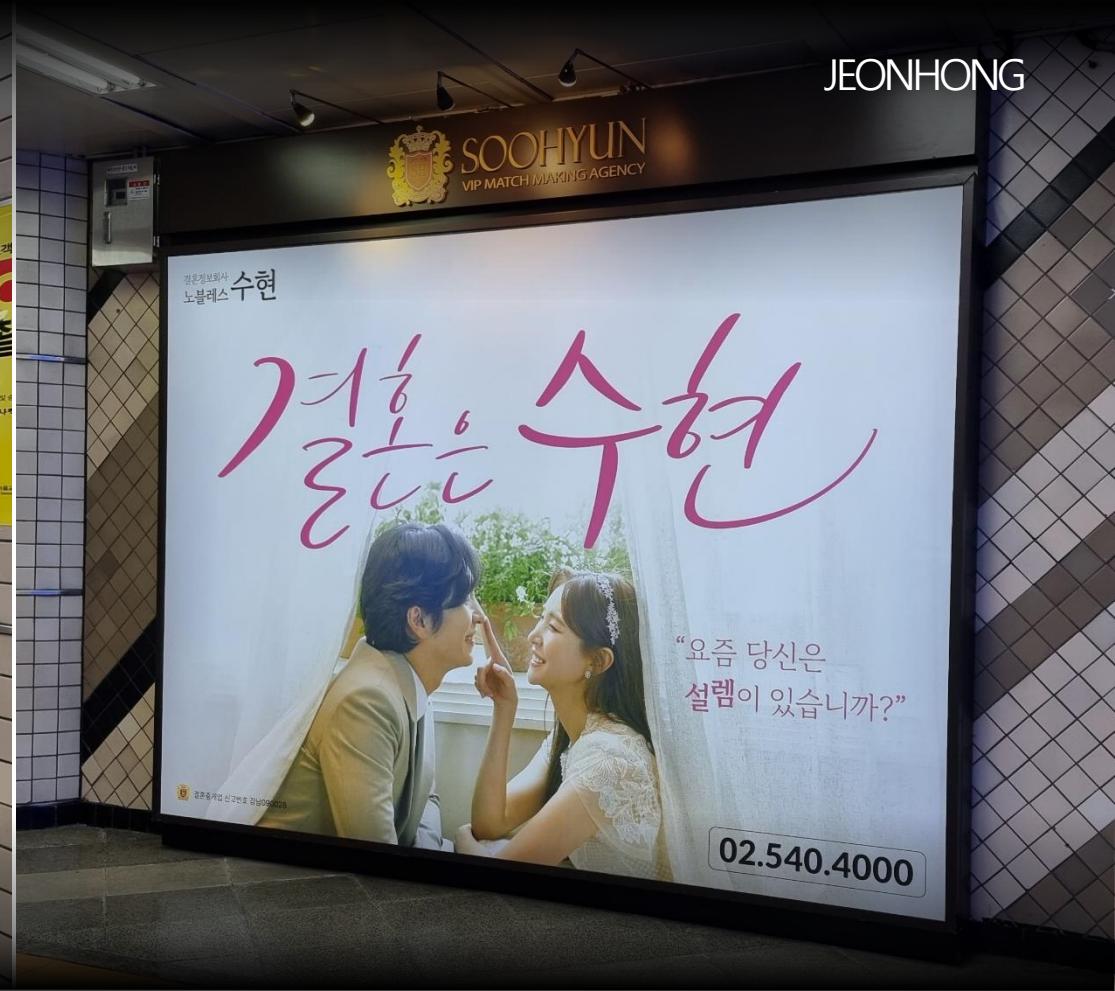

## 3호선 신사역 1번 출구 통로 및 계단에 위치하여 역사 이용객들에게 자연스럽게 노출되는 ①벽면 래핑 + ②입체형 & 영상광고 상품입니다

- 신사역 1번출구는 KBL, 롯데시네마, 신사동고개 방향으로 다수의 병원이 위치한 출구입니다
- 성형외과, 피부과, 치과 등 병원업종 광고주 선호 위치로 장기캠페인이 많이 진행되고 있습니다

\* VAT 별도

매체 위치	3호선 신사역 1번 출구 통로 및 계단
광고면 규격	실측 후 진행
월 광고료	별도협의 (① + ②)
제작비	별도 (실비발생)
운영시간	20시간 운영 (05~25시 / 지하철 운영시간)
비고	

## 3호선 압구정역 출구 방향 벽면에 위치하여 역사 이용객들에게 자연스럽게 노출되는 벽면 라이트박스 광고 상품입니다

- 압구정역 3,4번 출구는 다수의 쇼핑시설 및 문화시설이 위치하였으며 그 밖의 주변 환경으로는 현대백화점, 현대백화점 문화센터, 현대아파트가 위치하여 지역 특징에 따른 타기팅이 가능합니다

\* VAT 별도

매체 위치	3호선 압구정역 3번~4 출구 통로 중앙 벽면
광고면 규격	300mm x 225mm
월 광고료	별도협의
제작비	별도 (실비발생)
운영시간	20시간 운영 (05~25시 / 지하철 운영시간)
비고	