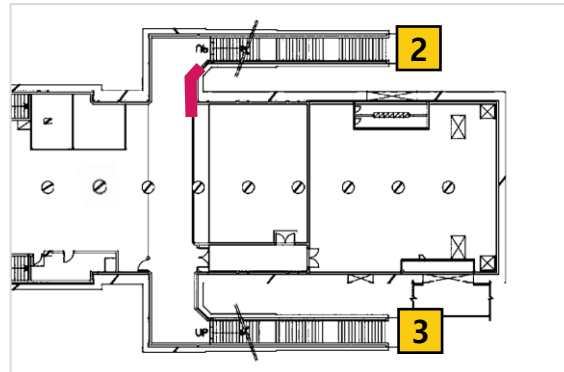

3호선 불광역 2번 출구 방향 벽면에 위치하여 역사 이용객들에게 자연스럽게 노출되는 광고 상품으로 다양한 공간구성이 가능합니다

- 광고매체가 위치한 불광역 2번 출구는 불광 먹자골목, 서울혁신파크, 북한산 생태공원 등이 위치 하여 지역 특징에 따른 효율적인 광고진행이 가능합니다