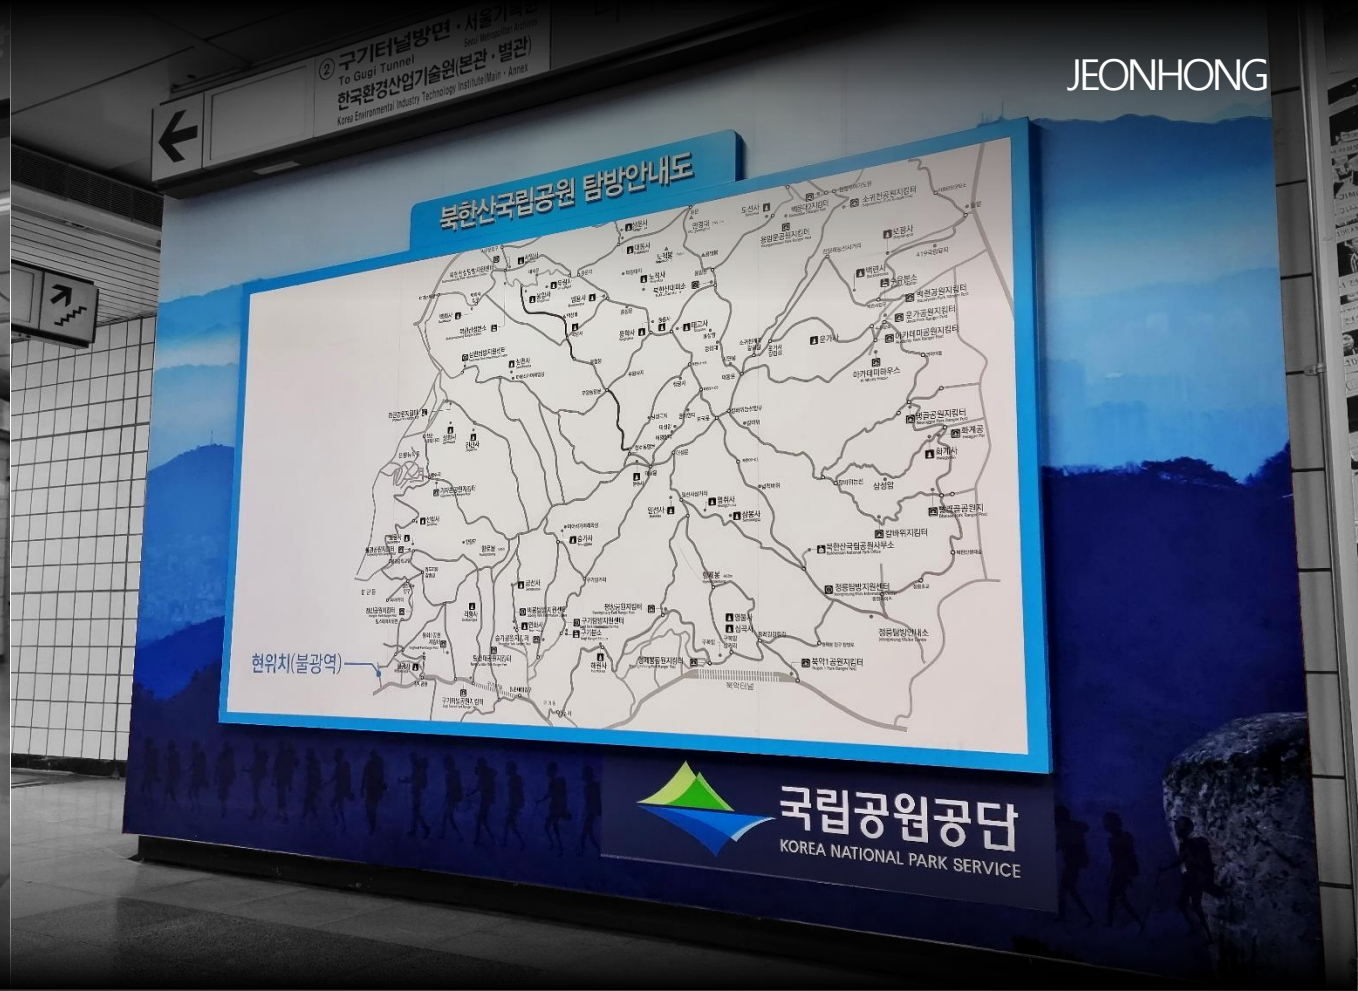

## 3호선 신사역 1번 출구 통로 및 계단에 위치하여 역사 이용객들에게 자연스럽게 노출되는 ①벽면 래핑 + ②입체형 & 영상광고 상품입니다

- 신사역 1번출구는 KBL, 롯데시네마, 신사동고개 방향으로 다수의 병원이 위치한 출구입니다
- 성형외과, 피부과, 치과 등 병원업종 광고주 선호 위치로 장기캠페인이 많이 진행되고 있습니다

\* VAT 별도

매체 위치	3호선 신사역 1번 출구 통로 및 계단
광고면 규격	실측 후 진행
월 광고료	별도협의 (① + ②)
제작비	별도 (실비발생)
운영시간	20시간 운영 (05~25시 / 지하철 운영시간)
비고	

## 3호선 압구정역 출구 방향 벽면에 위치하여 역사 이용객들에게 자연스럽게 노출되는 벽면 라이트박스 광고 상품입니다

- 압구정역 3,4번 출구는 다수의 쇼핑시설 및 문화시설이 위치하였으며 그 밖의 주변 환경으로는 현대백화점, 현대백화점 문화센터, 현대아파트가 위치하여 지역 특징에 따른 타기팅이 가능합니다

\* VAT 별도

매체 위치	3호선 압구정역 3번~4 출구 통로 중앙 벽면
광고면 규격	300mm x 225mm
월 광고료	별도협의
제작비	별도 (실비발생)
운영시간	20시간 운영 (05~25시 / 지하철 운영시간)
비고	

# 3호선 공간활용 프로모션 (불광역)

**3호선 불광역 2번 출구 방향 벽면에 위치하여 역사 이용객들에게 자연스럽게 노출되는 광고 상품으로 다양한 공간구성이 가능합니다**

- 광고매체가 위치한 불광역 2번 출구는 불광 먹자골목, 서울혁신파크, 북한산 생태공원 등이 위치 하여 지역 특징에 따른 효율적인 광고진행이 가능합니다

매체 위치	3호선 불광역 2번 출구 통로 중앙 벽면
광고면 규격	실측 후 진행
월 광고료	별도협의
제작비	별도 (실비발생)
운영시간	20시간 운영 (05~25시 / 지하철 운영시간)
비고	